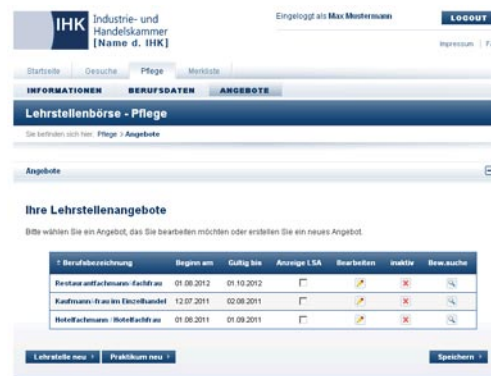

Stellenangebote einmal einrichten, speichern
und wiederverwenden. – Das spart Zeit!